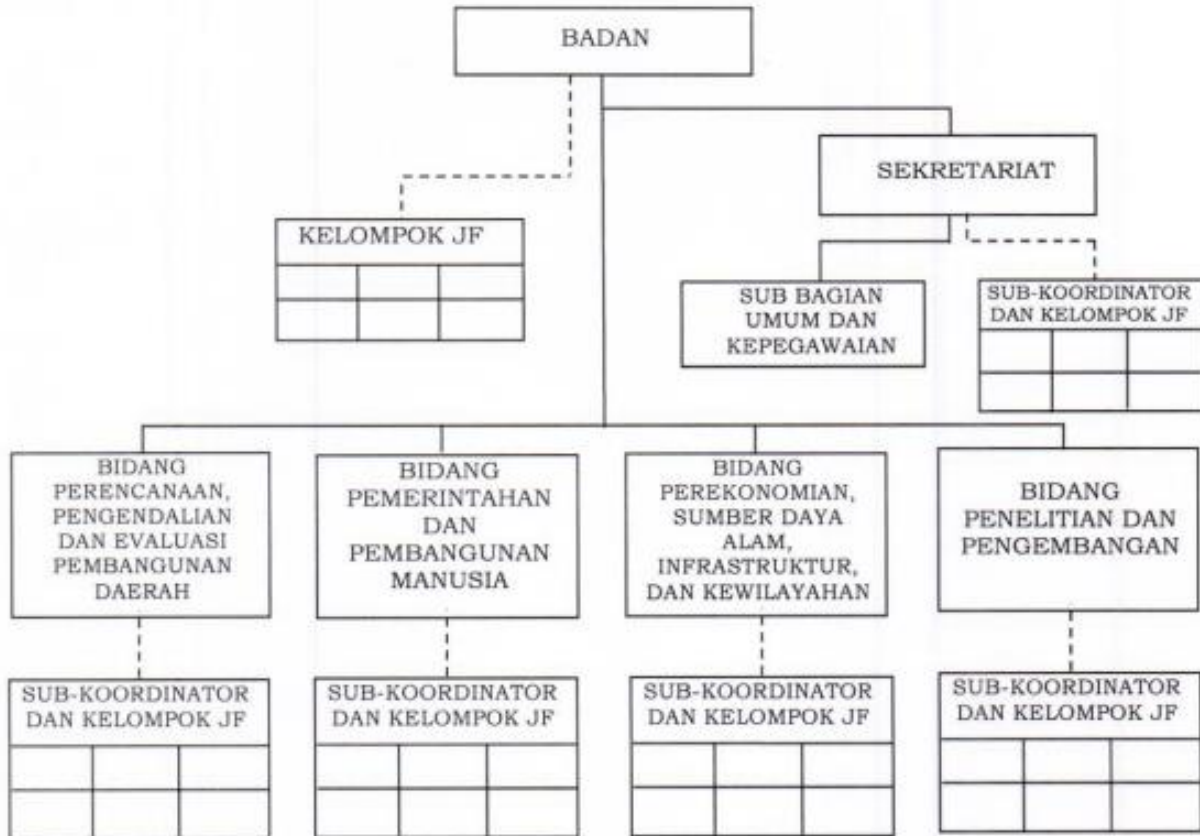

**BAGAN STRUKTUR ORGANISASI
BADAN PERENCANAAN PEMBANGUNAN DAERAH**

 BUPATI LUMAJANG,

 H. THORIQUL HAQ, M.ML.